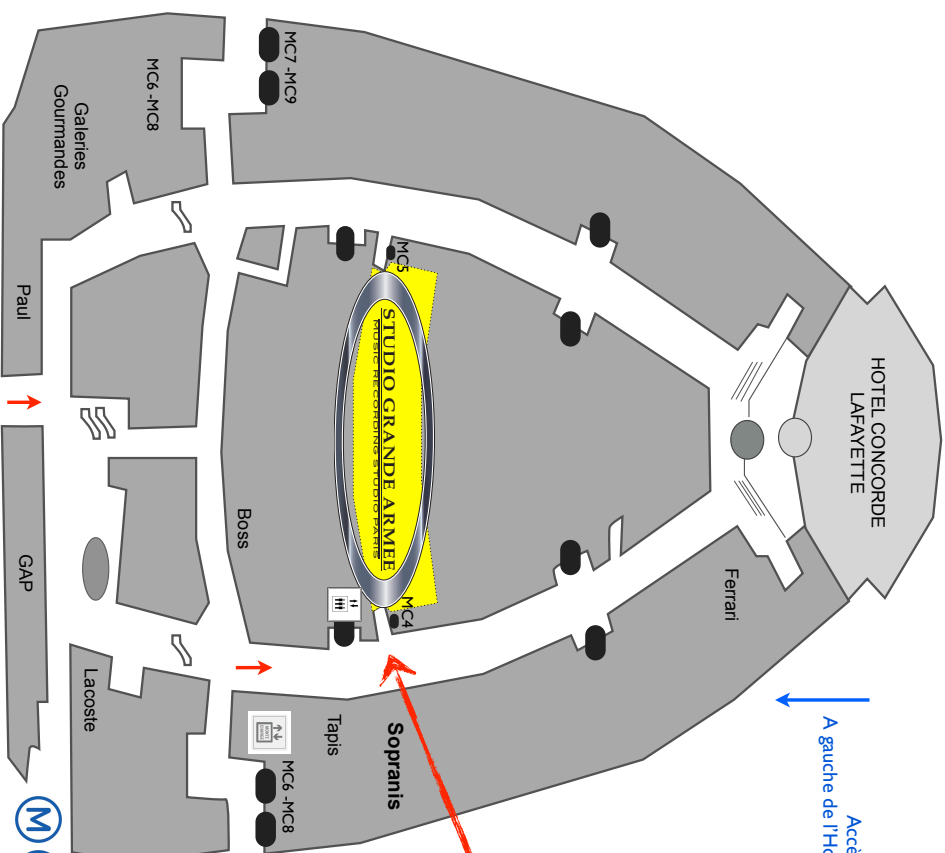

PLAN D'ACCÈS

ADRESSE / ADDRESS :

PALAIS DES CONGRÈS DE PARIS
2, PLACE DE LA PORTE MAILLOT
75017 PARIS

PALAIS DES CONGRÈS NIVEAU -1

Côté Paris en face de la boutique « sopranis »

CONTACT :

+33 (0) 1 40 68 24 11

Accès Quai de Livraison / Truck Access
A gauche de l'Hotel Concorde - Left Corner Hotel Concorde
Rue Gouvilleon ST CYR

Entrée Studio : Niveau -1
Studio Entrance Level -1 (A)

MÉTRO Ligne Jaune M1 Station «PORTE MAILLOT»
Sortie : Palais des Congrès
SUBWAY Yellow Line M1 «PORTE MAILLOT» Station
Exit : Palais des Congrès

↑ ACCÈS

↪ ESCALATOR

● ASCENSEUR/ELEVATOR

«MC» MONTE-CHARGE /TECHNICAL ELEVATOR
QUAI DE LIVRAISON / TRUCK ACCESS -2 (B)
STUDIO NIVEAU/LEVEL -1 (A)
RUE/ STREET LEVEL 0

P Sortie (niveau -1)

Entrée Porte Maillot Niveau rue (O)
Street Entrance Porte Maillot Level 0